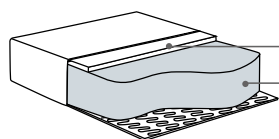

Aila

Wymiary*

Szerokość • Głębokość • Wysokość w cm

Głębokość siedziska 53 • Wysokość siedziska 43

Fotel
65x70x70

63

Fotel obrotowy 180° z funkcją powrotu
65x70x70

63

*Wymiary mogą się różnić +/- 3%, w zależności od wyboru tapicerki i konfiguracji. Piktogramy nie odzwierciedlają proporcji i kształtu mebla.

Comfort C1

Poduszka siedziska

Pianka wysokoelastyczna
pokryta włókniną.