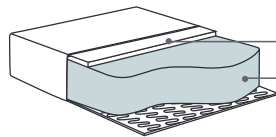

Avignon Moduł

Wymiary*

Szerokość • Głębokość • Wysokość w cm

Głębokość siedziska 56 • Wysokość siedziska 43

Podłokietnik
Avignon L/R
17x90x68

Podłokietnik
Lucca L/R
9x90x68

Podłokietnik
Ella L/R
9x90x68

Podłokietnik
Noah L/R
18x90x68

Chl moduł L/R
75x170x78

Divan moduł L/R
90x203x78

4 moduł
194x90x78

3 moduł (3 poduszki)
174x90x78

3 moduł (2 poduszki)
174x90x78

2,5 moduł
149x90x78

2 moduł
128x90x78

1,5 moduł
75x90x78

UWAGA: moduły 1,5; 2; 2,5; 3 i 4 nie posiadają nóżek i wymagają łączenia z innymi modułami i boczками.

Jeżeli wskazane moduły mają być łączone ze sobą, należy do każdego takiego łączenia zamówić komplet dodatkowych nóżek: AVIGNON 2021 LEGS TO SOFA+SOFA

C moduł
90x90x78

End part moduł L/R
153x90x78

na rys. moduł R

PUF
76x60x43

* Wymiary mogą się różnić +/- 3%, w zależności od wyboru tapicerki i konfiguracji. Piktogramy nie odwzorowują proporcji i kształtu mebla.

Comfort C1

Poduszka siedziska

Pianka wysokoelastyczna pokryta włókniną.