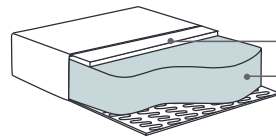

Poduszka oparciowa

pianka wysokoelastyczna pokryta włókniną

Comfort C2

Poduszka siedziska

Pianka wysokoelastyczna z topem pierzowym.