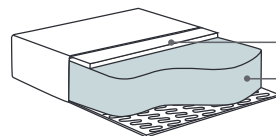

Poduszka siedziska

Pianka wysokoelastyczna z topem pierzowym.

top pierzowy

pianka wysokoelastyczna

Poduszka oparciowa

mieszanka pierza i kulki poliestrowej

Comfort EU

Poduszka siedziska

Pianka wysokoelastyczna pokryta włókniną.

włóknina

pianka wysokoelastyczna

Poduszka oparciowa

kulka poliestrowa

Poduszki oparciowe w tkaninie są odwracalne.

dostępne nóżki:

Avignon drewniana 16 cm
Smile drewniana 16 cm
Ravel drewniana 16 cm
Broadway metal black 16 cm
Pilar stal black 16 cm
Ravel 160 metal black 16 cm