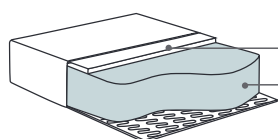

Comfort C1

Poduszka siedziska

Pianka wysokoelastyczna
pokryta włókniną.