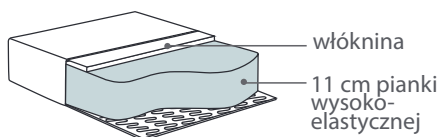

Paloma / Paloma Mix

Wymiary*

Szerokość • Głębokość • Wysokość w cm

Głębokość siedziska 53 • Wysokość siedziska 41

Fotel
73x76x72

* Wymiary mogą się różnić +/- 3%, w zależności od wyboru tapicerki i konfiguracji. Piktogramy nie odzwierciedlają proporcji i kształtu mebla. Występowanie pofalowań w częściach miękkich siedzisk lub oparć jest wynikiem zamierzonymi zgodnym z pierwotnym założeniem projektowym.

Comfort C1

Poduszka siedziska

Wkład wykonany jest z wysokoelastycznej pianki pokrytej włókniną.

Starannie przemyślana i elegancka forma fotela Paloma przekłada się na odpowiednio głębokie siedzisko i łagodną linię oparcia. Takie rozwiązanie gwarantuje komfortowy wypoczynek.

dostępne nóżki:

TORONTO 6 cm
PALOMA - BRSH BLK CHROM

Fotel Paloma Mix jest dostępny w opcjach:

- jedna tkanina w oparciu na zewnętrznej stronie,
- druga tkanina we wnętrzu oparcia i na siedzisku.