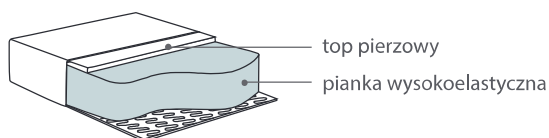

Isola

Wymiary*

Szerokość • Głębokość • Wysokość w cm

Głębokość siedziska 121/160 • Wysokość siedziska 47

2 moduł
161x121x47

3 moduł
203x121x47

1,5 moduł
121x121x47

ChI moduł
121x185x47

Multi moduł L/R
170x170x47
na rys. moduł R

Poduszka oparciowa
61x55x13

Oparcie 130
133x31x33

Oparcie 90
93x31x33

Oparcie 60
63x31x33

* Wymiary mogą się różnić +/- 3%, w zależności od wyboru tapicerki i konfiguracji. Piktogramy nie odzwierciedlają proporcji i kształtu mebla. Moduły nie mają łączników.

Comfort C2

Poduszka siedziska

Pianka wysokoelastyczna z topem pierzowym.