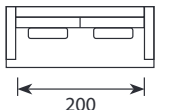

Eden

Wymiary*

Szerokość • Głębokość • Wysokość w cm

Głębokość siedziska 54/68 • Wysokość siedziska 47

4
272x114x88

4/2 Chl XL L/R
389x172x88

3C2,5 L/R
318x348x88

4 Moduł L/R
251x114x88

3 Moduł L/R
221x114x88

3
242x114x88

2,5 Chl L/R
296x172x88

2,5 Moduł L/R
191x114x88

Chl Moduł XL L/R
138x172x88

2,5
212x114x88

2,5+Divan L/R
302x251x88

Divan Moduł L/R
251x114x88

Chl Moduł L/R
108x172x88

C Moduł
127x127x88

Puf
85x60x47

* Wymiary mogą się różnić +/- 3%, w zależności od wyboru tapicerki i konfiguracji. Piktogramy nie odzwierciedlają proporcji i kształtu mebla.

Comfort C2