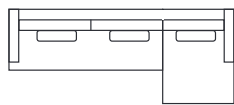

Eden

Wymiary*

Szerokość • Głębokość • Wysokość w cm

Głębokość siedziska 54/68 • Wysokość siedziska 47

4
272x114x88

4/2 Chl XL L/R
389x172x88

3C2,5 L/R
318x348x88

4 Moduł L/R
251x114x88

3 Moduł L/R
221x114x88

3
242x114x88

2,5 Chl L/R
296x172x88

2,5 Moduł L/R
191x114x88

Chl Moduł XL L/R
138x172x88

2,5
212x114x88

2,5+Divan L/R
302x251x88

Divan Moduł L/R
251x114x88

Chl Moduł L/R
108x172x88

C Moduł
127x127x88

Puf
85x60x47

* Wymiary mogą się różnić +/- 3%, w zależności od wyboru tapicerki i konfiguracji. Piktogramy nie odzwierciedlają proporcji i kształtu mebla.

Comfort C2