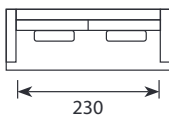

Eden

Wymiary*

Szerokość • Głębokość • Wysokość w cm

Głębokość siedziska 54/68 • Wysokość siedziska 47

4
272x114x88

4/2 Chl XL L/R
389x172x88

3C2,5 L/R
318x348x88

4 Moduł L/R
251x114x88

3 Moduł L/R
221x114x88

3
242x114x88

2,5 Chl L/R
296x172x88

2,5 Moduł L/R
191x114x88

Chl Moduł XL L/R
138x172x88

2,5
212x114x88

2,5+Divan L/R
302x251x88

Divan Moduł L/R
251x114x88

Chl Moduł L/R
108x172x88

C Moduł
127x127x88

Puf
85x60x47

* Wymiary mogą się różnić +/- 3%, w zależności od wyboru tapicerki i konfiguracji. Piktogramy nie odzwierciedlają proporcji i kształtu mebla.

Comfort C2