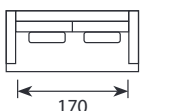

Eden

Wymiary*

Szerokość • Głębokość • Wysokość w cm

Głębokość siedziska 54/68 • Wysokość siedziska 47

4
272x114x88

4/2 Chl XL L/R
389x172x88

3C2,5 L/R
318x348x88

4 Moduł L/R
251x114x88

3 Moduł L/R
221x114x88

3
242x114x88

2,5 Chl L/R
296x172x88

2,5 Moduł L/R
191x114x88

Chl Moduł XL L/R
138x172x88

2,5
212x114x88

2,5+Divan L/R
302x251x88

Divan Moduł L/R
251x114x88

Chl Moduł L/R
108x172x88

C Moduł
127x127x88

Puf
85x60x47

* Wymiary mogą się różnić +/- 3%, w zależności od wyboru tapicerki i konfiguracji. Piktogramy nie odzwierciedlają proporcji i kształtu mebla.

Comfort C2