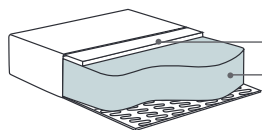

3 Moduł L/R
221x114x88

3
242x114x88

2,5 Chl L/R
296x172x88

2,5 Moduł L/R
191x114x88

Chl Moduł XL L/R
138x172x88

2,5
212x114x88

2,5+Divan L/R
302x251x88

Divan Moduł L/R
251x114x88

Chl Moduł L/R
108x172x88

C Moduł
127x127x88

Puf
85x60x47

* Wymiary mogą się różnić +/- 3%, w zależności od wyboru tapicerki i konfiguracji. Piktogramy nie odzwierciedlają proporcji i kształtu mebla.

Comfort C2

Poduszka siedziska

Pianka wysokoelastyczna z topem pierzowym.

top pierzowy

pianka wysokoelastyczna

Poduszka oparciowa

mieszanka pierza i kulki silikonowej

dostępne nóżki:

Drewniana czarna