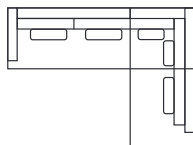

Eden

Wymiary*

Szerokość • Głębokość • Wysokość w cm

Głębokość siedziska 54/68 • Wysokość siedziska 47

4
272x114x88

4/2 Chl XL L/R
389x172x88

3C2,5 L/R
318x348x88

4 Moduł L/R
251x114x88

3 Moduł L/R
221x114x88

3
242x114x88

2,5 Chl L/R
296x172x88

2,5 Moduł L/R
191x114x88

Chl Moduł XL L/R
138x172x88

2,5
212x114x88

2,5+Divan L/R
302x251x88

Divan Moduł L/R
251x114x88

Chl Moduł L/R
108x172x88

C Moduł
127x127x88

Puf
85x60x47

* Wymiary mogą się różnić +/- 3%, w zależności od wyboru tapicerki i konfiguracji. Piktogramy nie odzwierciedlają proporcji i kształtu mebla.

Comfort C2