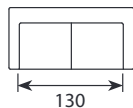

Kingstone

Wymiary*

Szerokość • Głębokość • Wysokość w cm

Głębokość siedziska 43-53 (XL 53-63) • Wysokość siedziska 47

1,5/1,5XL
136x103/113x87

2XL
181x113x87

2,5/2,5XL
199x103/113x87

2,5XL SED
199x113x87

3/3XL
231x103/113x87

3XL SED
231x113x87

2,5+CHL XL
271x161x87

CHL+2,5+DIVAN XL
353x230x87

powierzchnia spania:
2,5 XL SED - szer. 133/ dł. 195/ głębokość sofy po rozłożeniu funkcji spania 240
3 XL SED - szer. 153/ dł. 195/ głębokość sofy po rozłożeniu funkcji spania 240

* Wymiary mogą się różnić +/- 3%, w zależności od wyboru tapicerki i konfiguracji. Piktogramy nie odzwierciedlają proporcji i kształtu mebla.

Comfort EU

Poduszka siedziska

Pianka wysokoelastyczna pokryta włókniną.