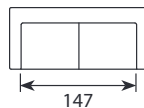

Kingstone

Wymiary*

Szerokość • Głębokość • Wysokość w cm

Głębokość siedziska 43-53 (XL 53-63) • Wysokość siedziska 47

1,5/1,5XL
136x103/113x87

2XL
181x113x87

2,5/2,5XL
199x103/113x87

2,5XL SED
199x113x87

3/3XL
231x103/113x87

3XL SED
231x113x87

2,5+CHL XL
271x161x87

CHL+2,5+DIVAN XL
353x230x87

powierzchnia spania:
2,5 XL SED - szer. 133/ dł. 195/ głębokość sofy po rozłożeniu funkcji spania 240
3 XL SED - szer. 153/ dł. 195/ głębokość sofy po rozłożeniu funkcji spania 240

* Wymiary mogą się różnić +/- 3%, w zależności od wyboru tapicerki i konfiguracji. Piktogramy nie odzwierciedlają proporcji i kształtu mebla.

Comfort EU

Poduszka siedziska

Pianka wysokoelastyczna pokryta włókniną.