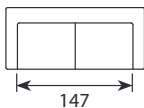

Kingstone

Wymiary*

Szerokość • Głębokość • Wysokość w cm

Głębokość siedziska 43-53 (XL 53-63) • Wysokość siedziska 47

1,5/1,5XL
136x103/113x87

2XL
181x113x87

2,5/2,5XL
199x103/113x87

2,5XL SED
199x113x87

3/3XL
231x103/113x87

3XL SED
231x113x87

2,5+CHL XL
271x161x87

CHL+2,5+DIVAN XL
353x230x87

powierzchnia spania:
2,5 XL SED - szer. 133/ dł. 195/ głębokość sofy po rozłożeniu funkcji spania 240
3 XL SED - szer. 153/ dł. 195/ głębokość sofy po rozłożeniu funkcji spania 240

* Wymiary mogą się różnić +/- 3%, w zależności od wyboru tapicerki i konfiguracji. Piktogramy nie odzwierciedlają proporcji i kształtu mebla.

Comfort EU

Poduszka siedziska

Pianka wysokoelastyczna pokryta włókniną.