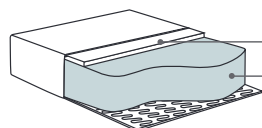

Kingstone

Wymiary*

Szerokość • Głębokość • Wysokość w cm

Głębokość siedziska 43-53 (XL 53-63) • Wysokość siedziska 47

1,5/1,5XL
136x103/113x87

2XL
181x113x87

2,5/2,5XL
199x103/113x87

2,5XL SED
199x113x87

3/3XL
231x103/113x87

3XL SED
231x113x87

2,5+CHL XL
271x161x87

CHL+2,5+DIVAN XL
353x230x87

powierzchnia spania:
2,5 XL SED - szer. 133/ dł. 195/ głębokość sofy po rozłożeniu funkcji spania 240
3 XL SED - szer. 153/ dł. 195/ głębokość sofy po rozłożeniu funkcji spania 240

* Wymiary mogą się różnić +/- 3%, w zależności od wyboru tapicerki i konfiguracji. Piktogramy nie odzwierciedlają proporcji i kształtu mebla.

Comfort EU

Poduszka siedziska

Pianka wysokoelastyczna pokryta włókniną.