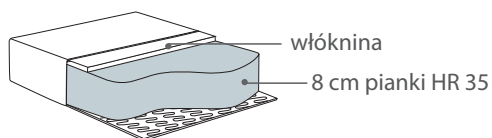

Bowery

Wymiary*

Szerokość • Głębokość • Wysokość w cm

Głębokość siedziska 52 • Wysokość siedziska 45

Fotel
76x76x93

Pufa
56x47x46

* Wymiary mogą się różnić +/- 3%, w zależności od wyboru tapicerki i konfiguracji. Piktogramy nie odzwierciedlają proporcji i kształtu mebla.

Comfort C1

Poduszka siedziska

Wkład poduszki składa się z pianki wysokoelastycznej pokrytej włókniną.

Z uwagi na konstrukcję modelu nie można stosować następujących tkanin: Hombre, Jenny, Navy, Siera Stripe, Wilton Stripe, Caledonia, Mare, Metropolitan oraz skór: Golf i Bost.