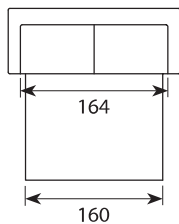

Sleepy

Wymiary*

Szerokość • Głębokość • Wysokość w cm

Głębokość siedziska 56 • Wysokość siedziska 51

2,5 Shape/Wide
185/193x101x92

3 Shape/Wide
205/213x101x92

PUF (otwierany)
85x60x50

powierzchnia spania:
140 - szer. 140/ dł. 193/ głębokość sofy po rozłożeniu funkcji spania 213
160 - szer. 160/ dł. 193/ głębokość sofy po rozłożeniu funkcji spania 213

* Wymiary mogą się różnić +/- 3%, w zależności od wyboru tapicerki i konfiguracji. Piktogramy nie odzwierciedlają proporcji i kształtu mebla.

Comfort EU

Poduszka siedziska

Wkład poduszki składa się z pianki wysokoelastycznej pokrytej włókniną.

Poduszka oparciowa

włókna silikonowe

dostępne nóżki:

Broadway Metal Blk, 15 cm
Sleepy, 15 cm

Sleepy puf

Boczek Shape 10 cm

Boczek Wide 14 cm

Sleepy Shape 160