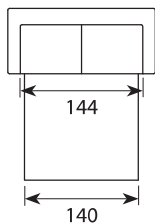

Sleepy

Wymiary*

Szerokość • Głębokość • Wysokość w cm

Głębokość siedziska 56 • Wysokość siedziska 51

2,5 Shape/Wide
185/193x101x92

3 Shape/Wide
205/213x101x92

PUF (otwierany)
85x60x50

powierzchnia spania:
140 - szer. 140/ dł. 193/ głębokość sofy po rozłożeniu funkcji spania 213
160 - szer. 160/ dł. 193/ głębokość sofy po rozłożeniu funkcji spania 213

* Wymiary mogą się różnić +/- 3%, w zależności od wyboru tapicerki i konfiguracji. Piktogramy nie odzwierciedlają proporcji i kształtu mebla.

Comfort EU

Poduszka siedziska

Wkład poduszki składa się z pianki wysokoelastycznej pokrytej włókniną.

Poduszka oparciowa

włókna silikonowe

dostępne nóżki:

Broadway Metal Blk, 15 cm
Sleepy, 15 cm

Sleepy puf

Boczek Shape 10 cm

Boczek Wide 14 cm

Sleepy Shape 160