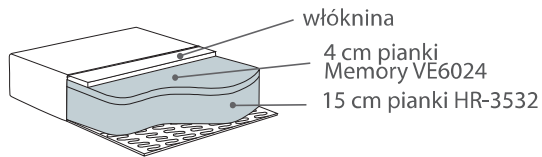

Ch L/R
132x157x87

Ch XL L/R
158x157x87

PUF Moduł
102x102x43

C
100x100x87

C XL L/R
129x100x87

na rys. moduł R

End part L/R
156x102x87

na rys. moduł R

* Wymiary mogą się różnić +/- 3%, w zależności od wyboru tapicerki i konfiguracji. Piktogramy nie odzwierciedlają proporcji i kształtu mebla.

Comfort Memory

Poduszka siedziska

Wkład poduszki siedziska składa się z wysokoelastycznej pianki (HR) pokrytej warstwą pianki memory.