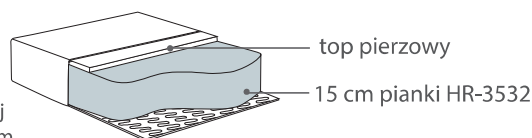

Comfort C2

Poduszka siedziska

Wkład poduszki siedziska składa się z wysokoelastycznej pianki (HR) z topem pierzowym.

Poduszka oparciowa

70% pierze
30% włókna silikonowe

dostępne nóżki:

Plastic leg 3 cm