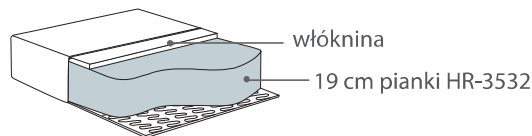

Poduszka oparciowa

70% pierze
30% włókna silikonowe

Comfort EU

Poduszka siedziska

Wkład poduszki składa się z pianki wysokoelastycznej pokrytej włókniną.

Poduszka oparciowa

włókna silikonowe

Comfort C2