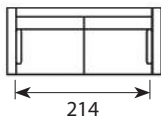

## Wymiary\*

Szerokość • Głębokość • Wysokość w cm

Głębokość siedziska 60 • Wysokość siedziska 48

3  
241x87x80

2,5  
211x87x80

Poduszka deko  
56x30x13

\* Wymiary mogą się różnić +/- 3%, w zależności od wyboru tapicerki i konfiguracji. Piktogramy nie odzwierciedlają proporcji i kształtu mebla. Występowanie pofalowań w częściach miękkich siedzisk lub oparć jest wynikiem zamierzonym i zgodnym z pierwotnym założeniem projektowym.