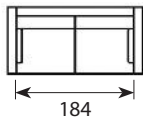

## Wymiary\*

Szerokość • Głębokość • Wysokość w cm

Głębokość siedziska 60 • Wysokość siedziska 48

3  
241x87x80

2,5  
211x87x80

Poduszka deko  
56x30x13

\* Wymiary mogą się różnić +/- 3%, w zależności od wyboru tapicerki i konfiguracji. Piktogramy nie odzwierciedlają proporcji i kształtu mebla. Występowanie pofalowań w częściach miękkich siedzisk lub oparć jest wynikiem zamierzonym i zgodnym z pierwotnym założeniem projektowym.