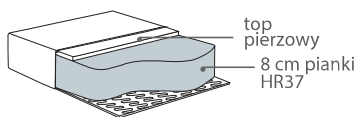

Jolyn

Wymiary*

Szerokość • Głębokość • Wysokość w cm

Głębokość siedziska 54 • Wysokość siedziska 45

Fotel

87x86x100

57/49

Puf

49x49x45

*Wymiary mogą się różnić +/- 3%, w zależności od wyboru tapicerki i konfiguracji. Piktogramy nie odzwierciedlają proporcji i kształtu mebla.

Comfort C2

Poduszka siedziska

Wkład poduszki siedziska składa się z wysokoelastycznej pianki (HR) z topem pierzowym.