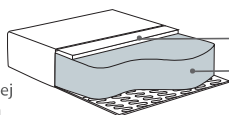

Bubble

Wymiary*

Szerokość • Głębokość • Wysokość w cm

Głębokość siedziska 70 • Wysokość siedziska 43

Moduł 3
244x104x80

Moduł 1,5
100x104x80

Moduł 1,5 L/R
122x104x80

Moduł CHL L/R
122x170x80

Puf
105x102x43

* Wymiary mogą się różnić +/- 3%, w zależności od wyboru tapicerki i konfiguracji. Piktogramy nie odzwierciedlają proporcji i kształtu mebla.

Comfort Memory

Poduszka siedziska

Wkład poduszki siedziska składa się z wysokoelastycznej pianki (HR) pokrytej warstwą pianki VE 6024.