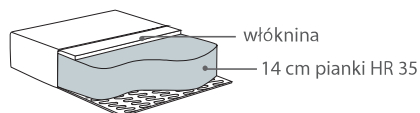

Comfort C1

Poduszka siedziska

Wkład poduszki składa się z pianki HR 35 pokrytej włókniną.