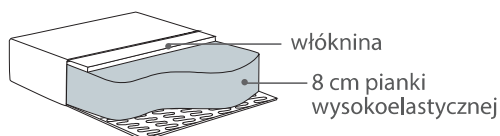

Zippo

Wymiary*

Szerokość • Głębokość • Wysokość w cm

Głębokość siedziska 45 • Wysokość siedziska 50

Fotel
62x62x90

* Wymiary mogą się różnić +/- 3%, w zależności od wyboru tapicerki i konfiguracji. Piktogramy nie odzwierciedlają proporcji i kształtu mebla.

Comfort C1

Poduszka siedziska

Wkład poduszki składa się z pianki wysokoelastycznej pokrytej włókniną.

Zippo to wygoda fotela, ale forma krzesła. W zależności od stylistyki jadalni, model na jasnych nóżkach dodatkowo podkreśli we wnętrzu aurę lekkości, finezji, natomiast wersja na ciemnych nóżkach gwarantuje stonowaną elegancję.