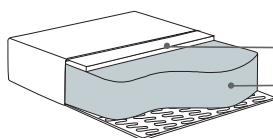

## Wymiary\*

Szerokość • Głębokość • Wysokość w cm

Głębokość siedziska 60 • Wysokość siedziska 47

2,5  
215x95x87

3  
245x95x87

\* Wymiary mogą się różnić +/- 3%, w zależności od wyboru tapicerki i konfiguracji. Piktogramy nie odzwierciedlają proporcji i kształtu mebla.

#### Poduszka siedziska

Wkład poduszki siedziska składa się z wysokoelastycznej pianki (HR) pokrytej warstwą pianki memory.

4 cm pianki memory  
10 cm pianki HR35