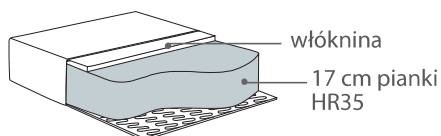

Soleil

Wymiary*

Szerokość • Głębokość • Wysokość w cm

Głębokość siedziska 58 • Wysokość siedziska 41

2,5F+CHL
251x179x98

CHL+2,5F
251x179x98

Wymiary powierzchni spania:

- szer. 199 cm, dł. 133 cm

- głębokość sofy po rozłożeniu funkcji spania 179 cm

* Wymiary mogą się różnić +/- 3%, w zależności od wyboru tapicerki i konfiguracji. Piktogramy nie odzwierciedlają proporcji i kształtu mebla.

Comfort C1

Poduszka siedziska

Wkład poduszki składa się z pianki wysokoelastycznej pokrytej włókniną.

dostępne nóżki:

drewniana Enzo
TOSCANA PUF CHROM

W Soleil ogromny komfort wpływa na realizację własnych marzeń. Regulowane zagłówki dbają o stylizację na najwyższym poziomie. Sofa pozwala praktycznie zaaranżować wnętrza łączące kilka funkcji, np. w salonie, w którym sofa pełni rolę łóżka, a także pokoju gościnnego. Soleil to sofa z funkcją spania i z pojemnikiem na pościel.