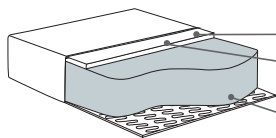

Starlight

Wymiary*

Szerokość • Głębokość • Wysokość w cm

Głębokość siedziska 64 • Wysokość siedziska 49

1
102x102x84

1 L/R
102x102x84

C
102x102x84

Footstool
84x84x49

Footstool XL
102x102x49

* Wymiary mogą się różnić +/- 3%, w zależności od wyboru tapicerki i konfiguracji. Piktogramy nie odzwierciedlają proporcji i kształtu mebla.

Comfort Memory

Poduszka siedziska

Wkład poduszki siedziska składa się z wysoko-elastycznej pianki (HR) pokrytej warstwą pianki memory.

100 % półpuch

4 cm pianki memory

6 cm pianki HR35

Poduszki oparciove:

pianka pokryta mieszanką:
70% pierze i 30% włókna silikonowe

Starlight PUF

Sofa modułowa Starlight to świeże i kreatywne podejście do przestrzeni wypoczynku w salonie. Mebel nietuzinkowy, który pozwoli stworzyć oazę relaksu dostosowaną do indywidualnych potrzeb i aranżowanej przestrzeni.