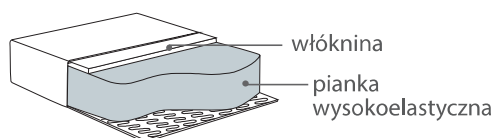

Fly

Wymiary*

Szerokość • Głębokość • Wysokość w cm

Głębokość siedziska 58 • Wysokość siedziska 42

Fotel
68x83x75

CHL
68x147x98

* Wymiary mogą się różnić +/- 3%, w zależności od wyboru tapicerki i konfiguracji. Piktogramy nie odzwierciedlają proporcji i kształtu mebla.

Comfort C1

Poduszka siedziska

Wkład poduszki składa się z pianki wysokoelastycznej pokrytej włókniną.

Fly dostępny jest w dwóch formach: fotela oraz szezlonga. W obu przypadkach wygodne miękkie siedzisko zamontowane jest do podstawy z charakterystycznymi cienkimi płozami, które czynią mebel niezwykle lekkim optycznie.