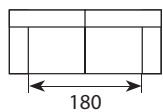

## Wymiary\*

Szerokość • Głębokość • Wysokość w cm

Głębokość siedziska 63/59\*\* • Wysokość siedziska 42/45\*

4  
260x94x74/83\*\*

3  
230x94x74/83\*\*

2,5  
216x94x74/83\*\*

2,5+Pufa  
249x94x74/83\*\*

2,5+Chl L/R  
300x160x74/83\*\*

Pufa  
76x56x42

\* Wymiary mogą się różnić +/- 3%, w zależności od wyboru tapicerki i konfiguracji. Piktogramy nie odzwierciedlają proporcji i kształtu mebla.

\*\* Wysokość Vesta High z nóżkami Vesta High lub Vesta Carbon Steel Shiny