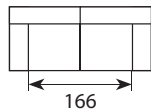

# Vesta

dostępna z dwiema różnymi wysokościami oparcia; Vesta 74 cm / Vesta High 83\*\* cm

## Wymiary\*

Szerokość • Głębokość • Wysokość w cm

Głębokość siedziska 63/59\*\* • Wysokość siedziska 42/45\*

4  
260x94x74/83\*\*

3  
230x94x74/83\*\*

2,5  
216x94x74/83\*\*

2,5+Pufa  
249x94x74/83\*\*

2,5+Chl L/R  
300x160x74/83\*\*

Pufa  
76x56x42

\* Wymiary mogą się różnić +/- 3%, w zależności od wyboru tapicerki i konfiguracji. Piktogramy nie odzwierciedlają proporcji i kształtu mebla.

\*\* Wysokość Vesta High z nóżkami Vesta High lub Vesta Carbon Steel Shiny