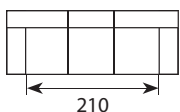

# Vesta

dostępna z dwiema różnymi wysokościami oparcia; Vesta 74 cm / Vesta High 83\*\* cm

## Wymiary\*

Szerokość • Głębokość • Wysokość w cm

Głębokość siedziska 63/59\*\* • Wysokość siedziska 42/45\*

4  
260x94x74/83\*\*

3  
230x94x74/83\*\*

2,5  
216x94x74/83\*\*

2,5+Pufa  
249x94x74/83\*\*

2,5+Chl L/R  
300x160x74/83\*\*

Pufa  
76x56x42

\* Wymiary mogą się różnić +/- 3%, w zależności od wyboru tapicerki i konfiguracji. Piktogramy nie odzwierciedlają proporcji i kształtu mebla.

\*\* Wysokość Vesta High z nóżkami Vesta High lub Vesta Carbon Steel Shiny