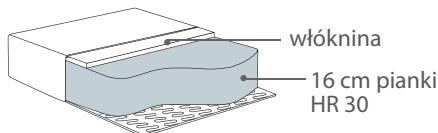

Vesta

dostępna z dwiema różnymi wysokościami oparcia; Vesta 74 cm / Vesta High 83** cm

Wymiary*

Szerokość • Głębokość • Wysokość w cm

Głębokość siedziska 63/59** • Wysokość siedziska 42/45*

4
260x94x74/83**

3
230x94x74/83**

2,5
216x94x74/83**

2,5+Pufa
249x94x74/83**

2,5+Chl L/R
300x160x74/83**

Pufa
76x56x42

* Wymiary mogą się różnić +/- 3%, w zależności od wyboru tapicerki i konfiguracji. Piktogramy nie odzwierciedlają proporcji i kształtu mebla.

** Wysokość Vesta High z nóżkami Vesta High lub Vesta Carbon Steel Shiny

Comfort C1

Poduszka siedziska

Wkład wykonany jest z wysokoelastycznej pianki pokrytej włókniną.