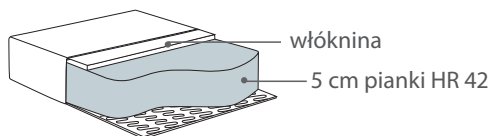

Liva

Wymiary*

Szerokość • Głębokość • Wysokość w cm

Głębokość siedziska 50 • Wysokość siedziska 48

60x65x89

* Wymiary mogą się różnić +/- 3%, w zależności od wyboru tapicerki i konfiguracji. Piktogramy nie odzwierciedlają proporcji i kształtu mebla.

Comfort C1

Poduszka siedziska

Wkład poduszki składa się z pianki wysokoelastycznej pokrytej włókniną.

Liva wersja obrotowa na nóżkach LIVA WOOD SWIVEL wraz z osobno zamawianym ochroniaczem podłokietników LIVA/DIVA ARMRESTCOVER/PAIR