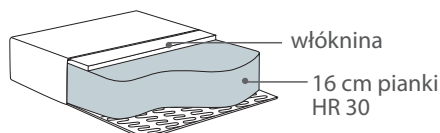

Comfort C1

Poduszka siedziska

Wkład wykonany jest z wysokoelastycznej pianki pokrytej włókniną.