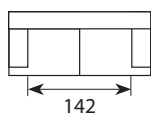

Rocco

Wymiary*

Szerokość • Głębokość • Wysokość w cm

Głębokość siedziska 55 • Wysokość siedziska 45

3
228x90x78

2,5
198x90x78

2,5+CHL/3+CHL
282/312x150x78

2,5+Divan/3+Divan
269/299x240x78

Pufa
80x60x45

* Wymiary mogą się różnić +/- 3%, w zależności od wyboru tapicerki i konfiguracji. Piktogramy nie odzwierciedlają proporcji i kształtu mebla. Występowanie pofalowań w częściach miękkich siedzisk lub oparć jest wynikiem zamierzonymi zgodnym z pierwotnym założeniem projektowym.