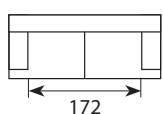

Rocco

Wymiary*

Szerokość • Głębokość • Wysokość w cm

Głębokość siedziska 55 • Wysokość siedziska 45

3
228x90x78

2,5
198x90x78

2,5+CHL/3+CHL
282/312x150x78

2,5+Divan/3+Divan
269/299x240x78

Pufa
80x60x45

* Wymiary mogą się różnić +/- 3%, w zależności od wyboru tapicerki i konfiguracji. Piktogramy nie odzwierciedlają proporcji i kształtu mebla. Występowanie pofalowań w częściach miękkich siedzisk lub oparć jest wynikiem zamierzonymi zgodnym z pierwotnym założeniem projektowym.