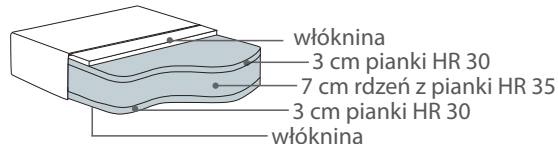

Comfort C2

Poduszka siedziska

Wkład poduszki siedziska składa się z wysokoelastycznej pianki (HR) z podwójnym topem pierzowym.

Poduszka oparcia

Comfort EU

Poduszka siedziska

Wkład poduszki składa się z pianki wysokoelastycznej pokrytej włókniną.

Poduszka oparcia

Poduszki są odwracalne.

Revival fotel LC

Sofa Revival LC to idealne rozwiązanie dla osób oczekujących od mebli wygody i oryginalnego wyglądu. Dzięki tradycyjnej stylistyce, znakomicie sprawdzi się zarówno w nowoczesnych minimalistycznych przestrzeniach, jak i w cieplejszych domowych wnętrzach. Klienci mogą wybierać spośród 5 dostępnych rozmiarów (od 158 do 252 cm szerokości), dzięki czemu bez przeszkód dostosują sofę do swoich potrzeb i oczekiwań. W zależności od wybranego standardu, poduszki siedziska składają się z wysokoelastycznej pianki z podwójnym topem pierzowym lub nowoczesnych rdzeni piankowych, otoczonych dwoma warstwami włókniny. Zastosowanie naturalnego pierza oraz specjalnych włókien silikonowych zapewnia komfortowy wypoczynek a kiedra dodaje elegancji. Materiały najwyższej jakości gwarantują wieloletnie użytkowanie.