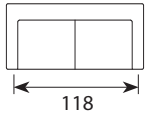

Revival LC

Wymiary*

Szerokość • Głębokość • Wysokość w cm

Głębokość siedziska 57 • Wysokość siedziska 45

2
158x102x88

2,5
178x102x88

3
208x102x88

4
252x102x88

Fotel
104x102x88

* Wymiary mogą się różnić +/- 3%, w zależności od wyboru tapicerki i konfiguracji. Piktogramy nie odzwierciedlają proporcji i kształtu mebla. Występowanie pofalowań w częściach miękkich siedzisk lub oparcie jest wynikiem zamierzonymi zgodnym z pierwotnym założeniem projektowym.