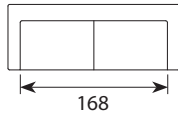

Revival LC

Wymiary*

Szerokość • Głębokość • Wysokość w cm

Głębokość siedziska 57 • Wysokość siedziska 45

2
158x102x88

2,5
178x102x88

3
208x102x88

4
252x102x88

Fotel
104x102x88

* Wymiary mogą się różnić +/- 3%, w zależności od wyboru tapicerki i konfiguracji. Piktogramy nie odzwierciedlają proporcji i kształtu mebla. Występowanie pofalowań w częściach miękkich siedzisk lub oparcie jest wynikiem zamierzonymi zgodnym z pierwotnym założeniem projektowym.