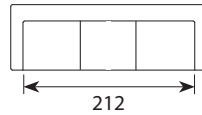

Revival LC

Wymiary*

Szerokość • Głębokość • Wysokość w cm

Głębokość siedziska 57 • Wysokość siedziska 45

2
158x102x88

2,5
178x102x88

3
208x102x88

4
252x102x88

Fotel
104x102x88

* Wymiary mogą się różnić +/- 3%, w zależności od wyboru tapicerki i konfiguracji. Piktogramy nie odzwierciedlają proporcji i kształtu mebla. Występowanie pofalowań w częściach miękkich siedzisk lub oparcie jest wynikiem zamierzonymi zgodnym z pierwotnym założeniem projektowym.