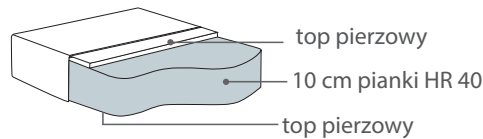

Revival LC

Wymiary*

Szerokość • Głębokość • Wysokość w cm

Głębokość siedziska 57 • Wysokość siedziska 45

2
158x102x88

2,5
178x102x88

3
208x102x88

4
252x102x88

Fotel
104x102x88

* Wymiary mogą się różnić +/- 3%, w zależności od wyboru tapicerki i konfiguracji. Piktogramy nie odzwierciedlają proporcji i kształtu mebla. Występowanie pofalowań w częściach miękkich siedzisk lub oparcie jest wynikiem zamierzonymi zgodnym z pierwotnym założeniem projektowym.

Comfort C2

Poduszka siedziska

Wkład poduszki siedziska składa się z wysokoelastycznej pianki (HR) z podwójnym topem pierzowym.