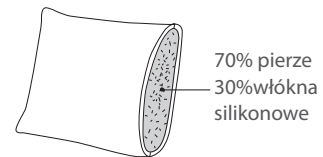

Revival LC

Wymiary*

Szerokość • Głębokość • Wysokość w cm

Głębokość siedziska 57 • Wysokość siedziska 45

2
158x102x88

2,5
178x102x88

3
208x102x88

4
252x102x88

Fotel
104x102x88

* Wymiary mogą się różnić +/- 3%, w zależności od wyboru tapicerki i konfiguracji. Piktogramy nie odzwierciedlają proporcji i kształtu mebla. Występowanie pofalowań w częściach miękkich siedzisk lub oparcie jest wynikiem zamierzonymi zgodnym z pierwotnym założeniem projektowym.

Comfort C2

Poduszka siedziska

Wkład poduszki siedziska składa się z wysokoelastycznej pianki (HR) z podwójnym topem pierzowym.

Poduszka oparcia

Comfort EU

Poduszka siedziska

Wkład poduszki składa się z pianki wysokoelastycznej pokrytej włókniną.

Poduszka oparcia

Poduszki są odwracalne.

Revival fotel LC

Sofa Revival LC to idealne rozwiązanie dla osób oczekujących od mebli wygody i oryginalnego wyglądu. Dzięki tradycyjnej stylistyce, znakomicie sprawdzi się zarówno w nowoczesnych minimalistycznych przestrzeniach, jak i w cieplejszych domowych wnętrzach. Klienci mogą wybierać spośród 5 dostępnych rozmiarów (od 158 do 252 cm szerokości), dzięki czemu bez przeszkód dostosują sofę do swoich potrzeb i oczekiwań. W zależności od wybranego standardu, poduszki siedziska składają się z wysokoelastycznej pianki z podwójnym topem pierzowym lub nowoczesnych rdzeni piankowych, otoczonych dwoma warstwami włókniny. Zastosowanie naturalnego pierza oraz specjalnych włókien silikonowych zapewnia komfortowy wypoczynek a kiedra dodaje elegancji. Materiały najwyższej jakości gwarantują wieloletnie użytkowanie.