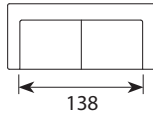

Revival LC

Wymiary*

Szerokość • Głębokość • Wysokość w cm

Głębokość siedziska 57 • Wysokość siedziska 45

2
158x102x88

2,5
178x102x88

3
208x102x88

4
252x102x88

Fotel
104x102x88

* Wymiary mogą się różnić +/- 3%, w zależności od wyboru tapicerki i konfiguracji. Piktogramy nie odzwierciedlają proporcji i kształtu mebla. Występowanie pofalowań w częściach miękkich siedzisk lub oparcie jest wynikiem zamierzonymi zgodnym z pierwotnym założeniem projektowym.