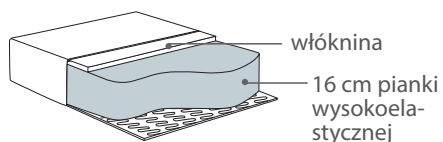

Cairo

Wymiary*

Szerokość • Głębokość • Wysokość w cm

Głębokość siedziska 60 • Wysokość siedziska 49

2,5
187x90x75

3
217x90x75

2,5DIV
254x216x75

2,5+Chl
261x155x75

na rys. 2,5+CHL

3+Chl
291x155x75

na rys. 3+CHL

3DIV
284x216x75

*Wymiary mogą się różnić +/- 3%, w zależności od wyboru tapicerki i konfiguracji. Piktogramy nie odzwierciedlają proporcji i kształtu mebla.

Comfort C1

Poduszka siedziska

Wkład wykonany jest z wysokoelastycznej pianki pokrytej włókniną.

Comfort C2

Poduszka siedziska

Wkład poduszki siedziska składa się z wysokoelastycznej pianki (HR) z topem pierzowym.

Cairo jest inna niż wszystkie sofy, łączy w spokojną geometrię piękną linię oparcia, podłokietnika i siedziska. Profilowane oparcie jest niskie, podłokietnik obły, a poduchy imponują dopracowanym kształtem i pierzowym wnętrzem. To powiew orientального uroku w salonie. Kurtuzyjnie dopasowane siedziskowe poduchy są wręcz stworzone do tego, aby zapewnić odpoczynek w pięknej przestrzeni. Cairo to symbioza kontrastów- w wersji jasnego obicia przepięknie komponuje się z ciemną ramą dolną i nóżkami.