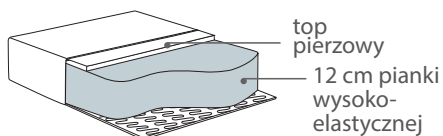

na rys. 2,5+CHL

3+Chl
291x155x75

na rys. 3+CHL

3DIV
284x216x75

*Wymiary mogą się różnić +/- 3%, w zależności od wyboru tapicerki i konfiguracji. Piktogramy nie odzwierciedlają proporcji i kształtu mebla.

Comfort C1

Poduszka siedziska

Wkład wykonany jest z wysokoelastycznej pianki pokrytej włókniną.

Comfort C2

Poduszka siedziska

Wkład poduszki siedziska składa się z wysokoelastycznej pianki (HR) z topem pierzowym.

Cairo jest inna niż wszystkie sofy, łączy w spokojną geometrię piękną linię oparcia, podłokietnika i siedziska. Profilowane oparcie jest niskie, podłokietnik obły, a poduchy imponują dopracowanym kształtem i pierzowym wnętrzem. To powiew orientального uroku w salonie. Kurtuzyjnie dopasowane siedziskowe poduchy są wręcz stworzone do tego, aby zapewnić odpoczynek w pięknej przestrzeni. Cairo to symbioza kontrastów- w wersji jasnego obicia przepięknie komponuje się z ciemną ramą dolną i nóżkami.