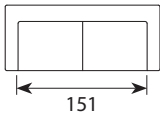

Cairo

Wymiary*

Szerokość • Głębokość • Wysokość w cm

Głębokość siedziska 60 • Wysokość siedziska 49

2,5
187x90x75

3
217x90x75

2,5DIV
254x216x75

2,5+Chl
261x155x75

na rys. 2,5+CHL

3+Chl
291x155x75

na rys. 3+CHL

3DIV
284x216x75

*Wymiary mogą się różnić +/- 3%, w zależności od wyboru tapicerki i konfiguracji. Piktogramy nie odzwierciedlają proporcji i kształtu mebla.

Comfort C1