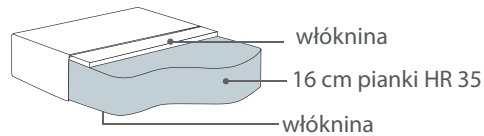

2C2/3C2
226/282x226x94

PUFA
81x56x41

powierzchnia spania okazjonalnego:
2,5S - szer. 120/ dł. 190/ głębokość sofy po rozłożeniu funkcji spania 242
3S - szer. 150/ dł. 190/ głębokość sofy po rozłożeniu funkcji spania 242

* Wymiary mogą się różnić +/- 3%, w zależności od wyboru tapicerki i konfiguracji. Piktogramy nie odwzorowują proporcji i kształtu mebla.

Comfort EU

Poduszka siedziska

Wkład poduszki składa się z pianki wysokoelastycznej pokrytej włókniną.