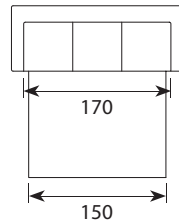

Oakland

Wymiary*

Szerokość • Głębokość • Wysokość w cm

Głębokość siedziska 50 • Wysokość siedziska 49

1
99x92x94

2
157x92x94

2,5/2,5S
180x92x94

3/3S
212x92x94

2C2/3C2
226/282x226x94

PUFA
81x56x41

powierzchnia spania okazjonalnego:
2,5S - szer. 120/ dł. 190/ głębokość sofy po rozłożeniu funkcji spania 242
3S - szer. 150/ dł. 190/ głębokość sofy po rozłożeniu funkcji spania 242

* Wymiary mogą się różnić +/- 3%, w zależności od wyboru tapicerki i konfiguracji. Piktogramy nie odwzorowują proporcji i kształtu mebla.

Comfort EU

Poduszka siedziska

Wkład poduszki składa się z pianki wysokoelastycznej pokrytej włókniną.