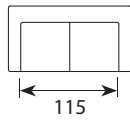

Oakland

Wymiary*

Szerokość • Głębokość • Wysokość w cm

Głębokość siedziska 50 • Wysokość siedziska 49

1
99x92x94

2
157x92x94

2,5/2,5S
180x92x94

3/3S
212x92x94

2C2/3C2
226/282x226x94

PUFA
81x56x41

powierzchnia spania okazjonalnego:
2,5S - szer. 120/ dł. 190/ głębokość sofy po rozłożeniu funkcji spania 242
3S - szer. 150/ dł. 190/ głębokość sofy po rozłożeniu funkcji spania 242

* Wymiary mogą się różnić +/- 3%, w zależności od wyboru tapicerki i konfiguracji. Piktogramy nie odwzorowują proporcji i kształtu mebla.

Comfort EU

Poduszka siedziska

Wkład poduszki składa się z pianki wysokoelastycznej pokrytej włókniną.