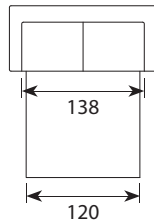

Oakland

Wymiary*

Szerokość • Głębokość • Wysokość w cm

Głębokość siedziska 50 • Wysokość siedziska 49

1
99x92x94

2
157x92x94

2,5/2,5S
180x92x94

3/3S
212x92x94

2C2/3C2
226/282x226x94

PUFA
81x56x41

powierzchnia spania okazjonalnego:
2,5S - szer. 120/ dł. 190/ głębokość sofy po rozłożeniu funkcji spania 242
3S - szer. 150/ dł. 190/ głębokość sofy po rozłożeniu funkcji spania 242